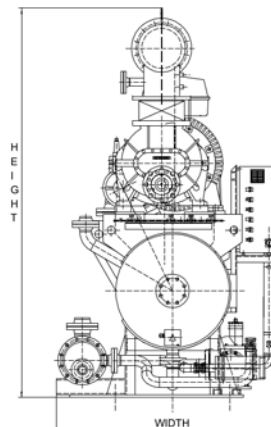

UNIT TYPE	PROVISIONAL WEIGHT (kg)	PROVISIONAL LENGHT (mm)	HEIGHT (mm)	WIDTH (mm)
160S	3200	3100	2100	1300
160M	3300	3100	2100	1300
160L	3400	3100	2100	1300
200S	3800	3300	2400	1600
200M	3900	3300	2400	1600
200L	4000	3300	2400	1600
250S	5700	3700	3000	1900
250M	6000	3700	3000	1900
250L	6300	3700	3000	1900
250VLLD	8200	4200	3200	2100
320S	8500	4800	3600	2000
320M	9000	4800	3600	2000
320L	9500	4800	3600	2000